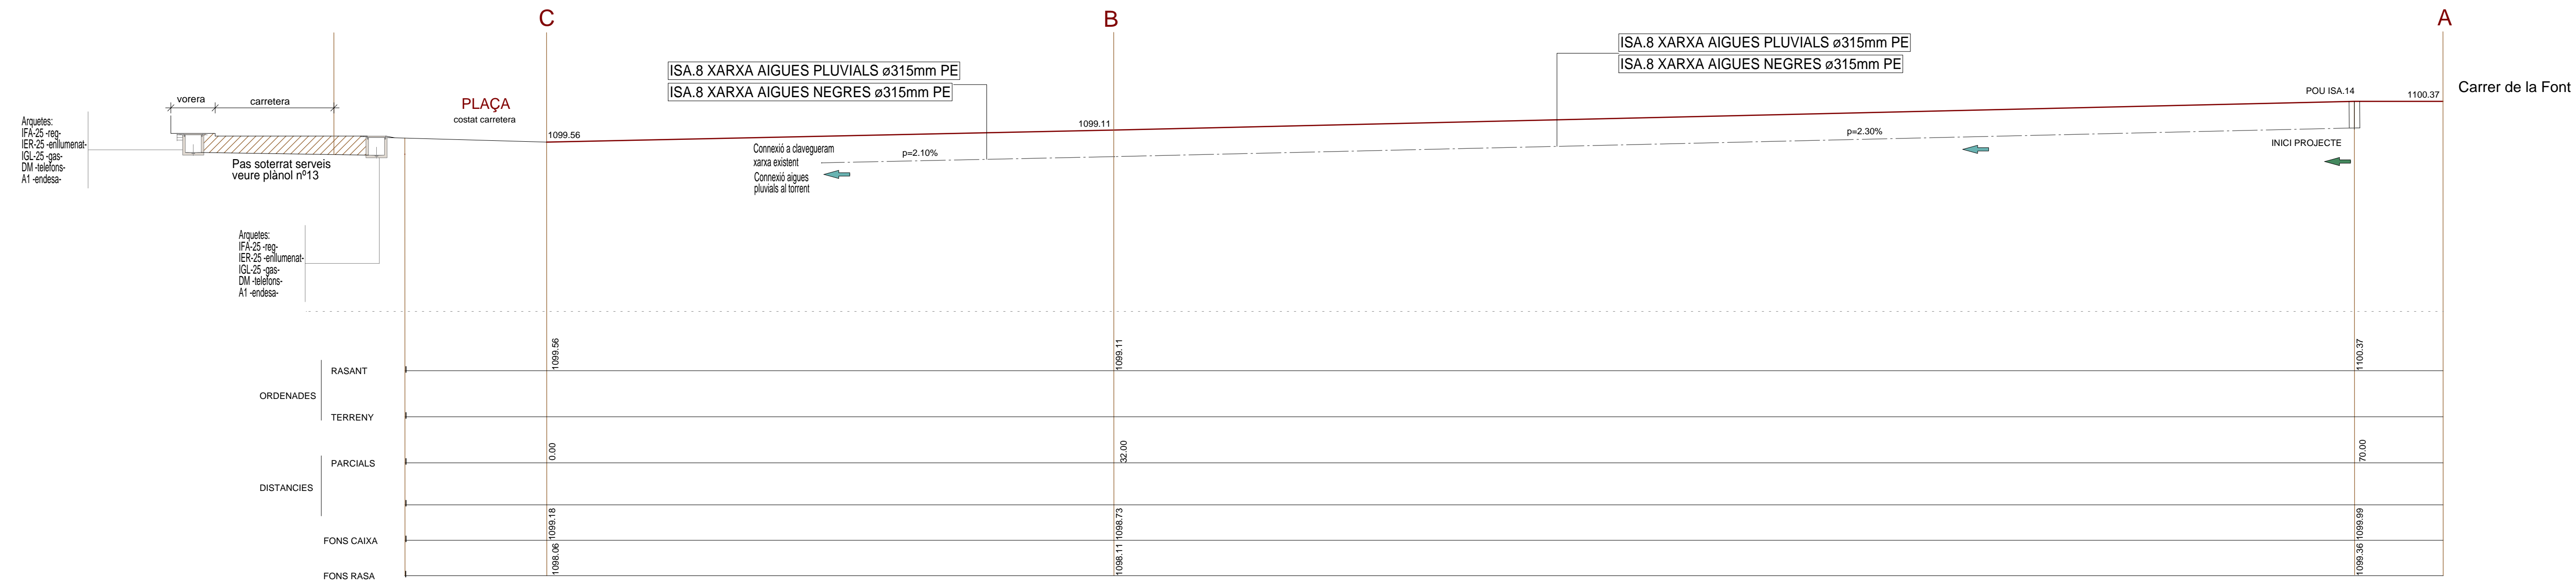

PERFIL LONGITUDINAL A-B-C

ORDENADES	RASANT	1099.56
	TERRENY	
DISTANCIES	PARCIALS	0.00
	FONS CAIXA	1099.06 1099.18
	FONS RASA	1099.11 1099.73